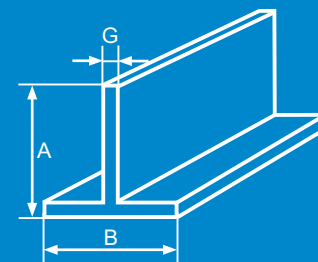

wymiar [mm]				waga [kg/m]	gatunek		
A	B	G	G1		6060	6063	6082
10	10	2		0,09	•		
15	15	2		0,15	•		
	15	3		0,23	•		
20	11	1,25		0,00	•		
	20	2		0,22	•		
	20	3		0,30	•		
	40	2		0,35	•		
25	25	2		0,26	•		
	25	3		0,37	•		
30	30	2		0,31	•		
	30	3		0,47	•		
	50	4		0,84	•		
35	35	2		0,42	•		
	35	3		0,55	•		
40	40	2		0,43	•		
	40	3		0,63	•		
	40	4		0,81	•		•
	60	5		1,25	•		
	100	3		1,12	•		
50	50	3		0,79	•		
	50	4		1,04	•		
	50	5		1,28	•		
60	50	3		0,50	•		

TEOWNIKI

wymiar [mm]				waga [kg/m]	gatunek		
A	B	G	G1		6060	6063	6082
	40	5		1,31	•		
	60	4		1,26	•		
	60	6		1,84	•		
	80	4		1,50	•		
	100	5		2,06	•		
80	50	4		1,33	•		
	50	5		1,65	•		
	80	4		1,68	•		
	80	7		2,90	•		•
100	60	5		2,00	•		
	100	6		3,17	•		
	100	10		5,16	•		
150	60	6	8	3,54	•		
180	60	5	8	3,17		•	
310	120	5	8	5,74		•	